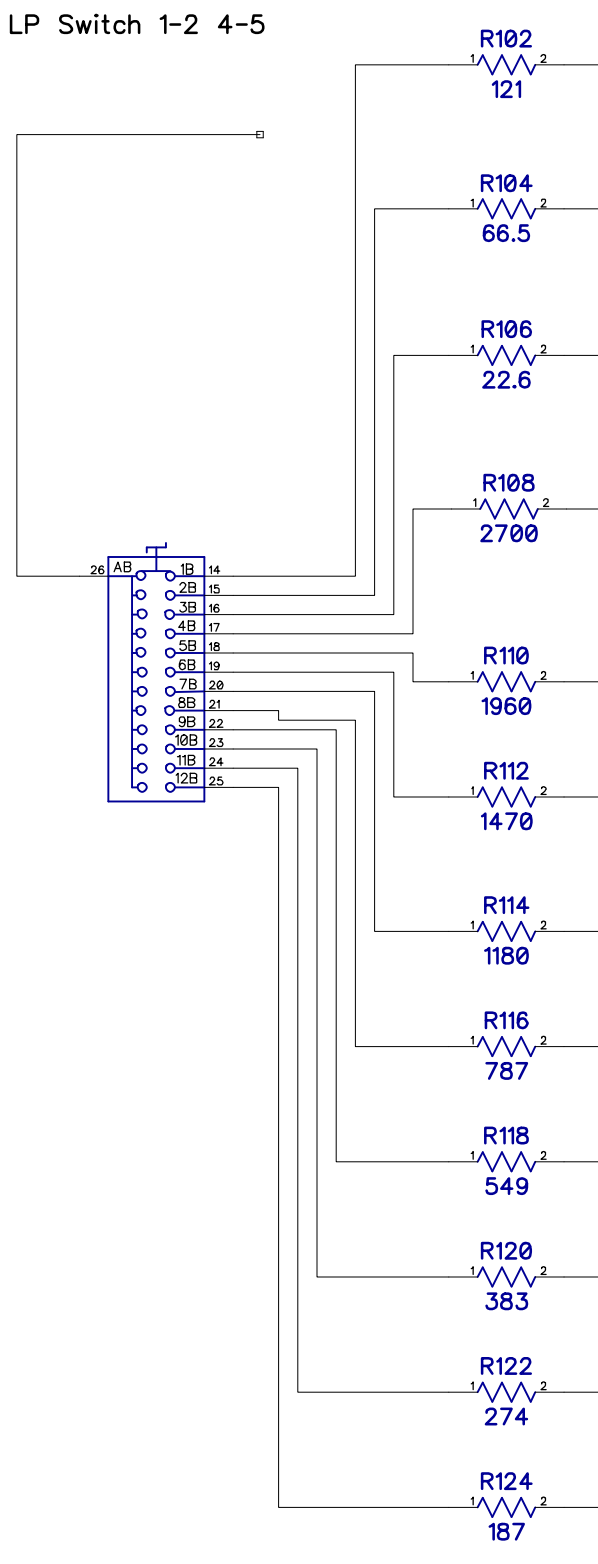

BYPASS

LP OFF

EXTRA OPAMP

LP Switch 1-2 4-5

LP Switch 3

LP Switch 1-2 4-5

- 18 KHz
- 20 KHz
- 22 KHz
- 3 KHz
- 4 KHz
- 5 KHz
- 6 KHz
- 8 KHz
- 10 KHz
- 12 KHz
- 14 KHz
- 16 KHz

LP Switch 6

HP Switch 1-2

HP Switch 4-5

- 200 Hz
- 250 Hz
- 300 Hz
- 20 Hz
- 30 Hz
- 40 Hz
- 50 Hz
- 60 Hz
- 80 Hz
- 100 Hz
- 125 Hz
- 150 Hz

HP Switch 3

HP Switch 6