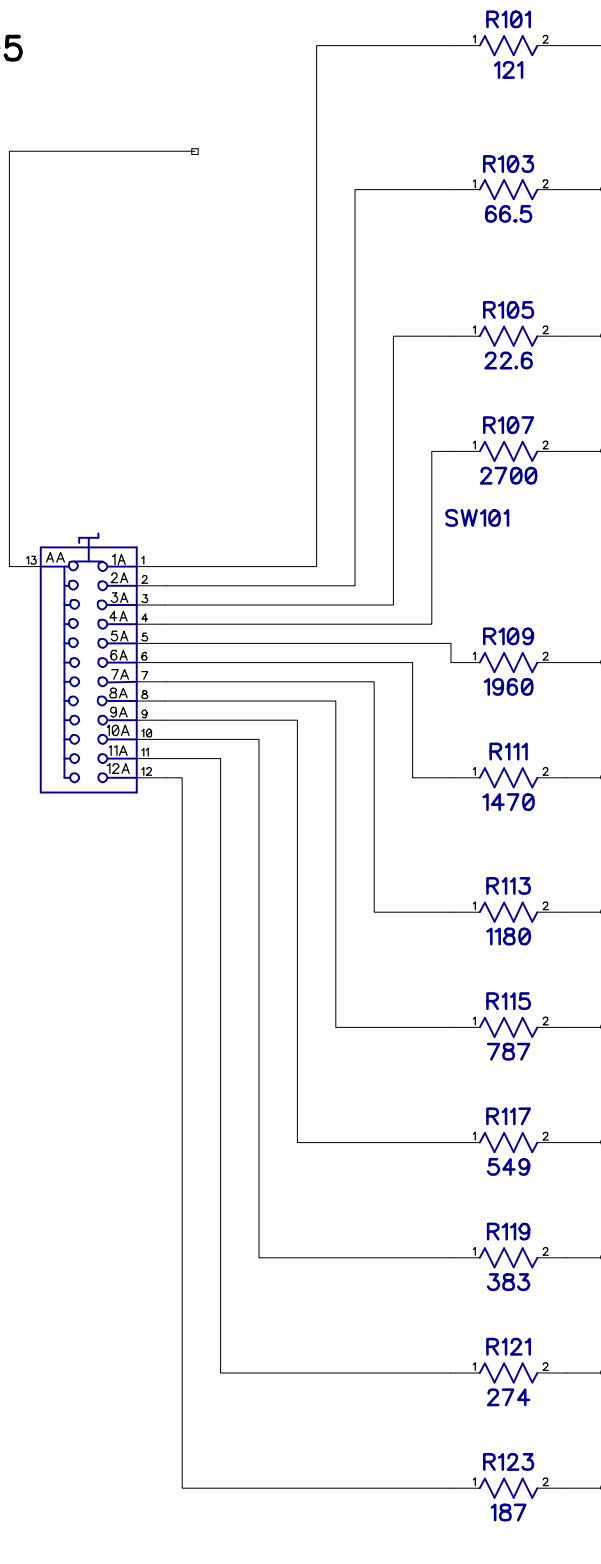

BYPASS

LP OFF

EXTRA OPAMP

LP Switch 1-2 4-5

LP Switch 3

LP Switch 1-2 4-5

- 18 KHz
- 20 KHz
- 22 KHz
- 3 KHz
- 4 KHz
- 5 KHz
- 6 KHz
- 8 KHz
- 10 KHz
- 12 KHz
- 14 KHz
- 16 KHz

LP Switch 6

HP Switch 1-2

HP Switch 4-5

- 200 Hz
- 250 Hz
- 300 Hz
- 20 Hz
- 30 Hz
- 40 Hz
- 50 Hz
- 60 Hz
- 80 Hz
- 100 Hz
- 125 Hz
- 150 Hz

HP Switch 3

HP Switch 6