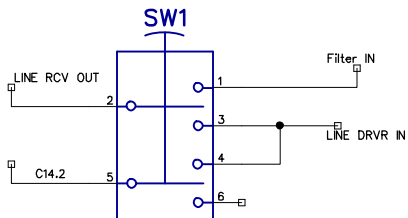

BYPASS

LP OFF

EXTRA OPAMP

LP Switch 1-2 4-5

LP Switch 3

LP Switch 1-2 4-5

- 18 KHz
- 20 KHz
- 22 KHz
- 3 KHz
- 4 KHz
- 5 KHz
- 6 KHz
- 8 KHz
- 10 KHz
- 12 KHz
- 14 KHz
- 16 KHz

LP Switch 6