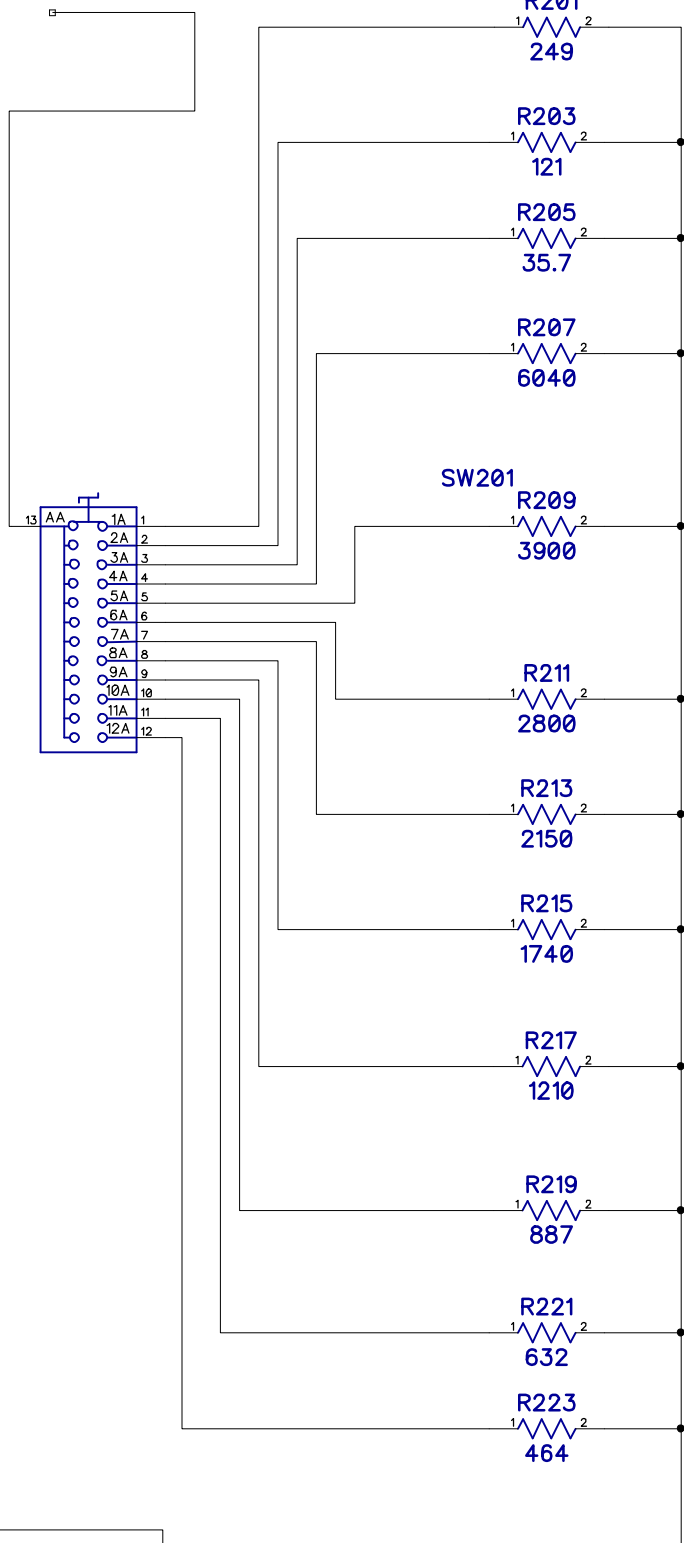

BYPASS

LP OFF

EXTRA OPAMP

LP Switch 1-2 4-5

LP Switch 3

LP Switch 1-2 4-5

- 18 KHz
- 20 KHz
- 22 KHz
- 3 KHz
- 4 KHz
- 5 KHz
- 6 KHz
- 8 KHz
- 10 KHz
- 12 KHz
- 14 KHz
- 16 KHz

LP Switch 6

HP Switch 1-2

HP Switch 4-5

- 200 Hz
- 250 Hz
- 300 Hz
- 20 Hz
- 30 Hz
- 40 Hz
- 50 Hz
- 60 Hz
- 80 Hz
- 100 Hz
- 125 Hz
- 150 Hz

HP Switch 3

HP Switch 6