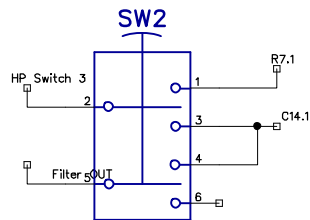

BYPASS

LP OFF

EXTRA OPAMP

LP Switch 1-2 4-5

LP Switch 3

LP Switch 1-2 4-5

- 18 KHz
- 20 KHz
- 22 KHz
- 3 KHz
- 4 KHz
- 5 KHz
- 6 KHz
- 8 KHz
- 10 KHz
- 12 KHz
- 14 KHz
- 16 KHz

LP Switch 6