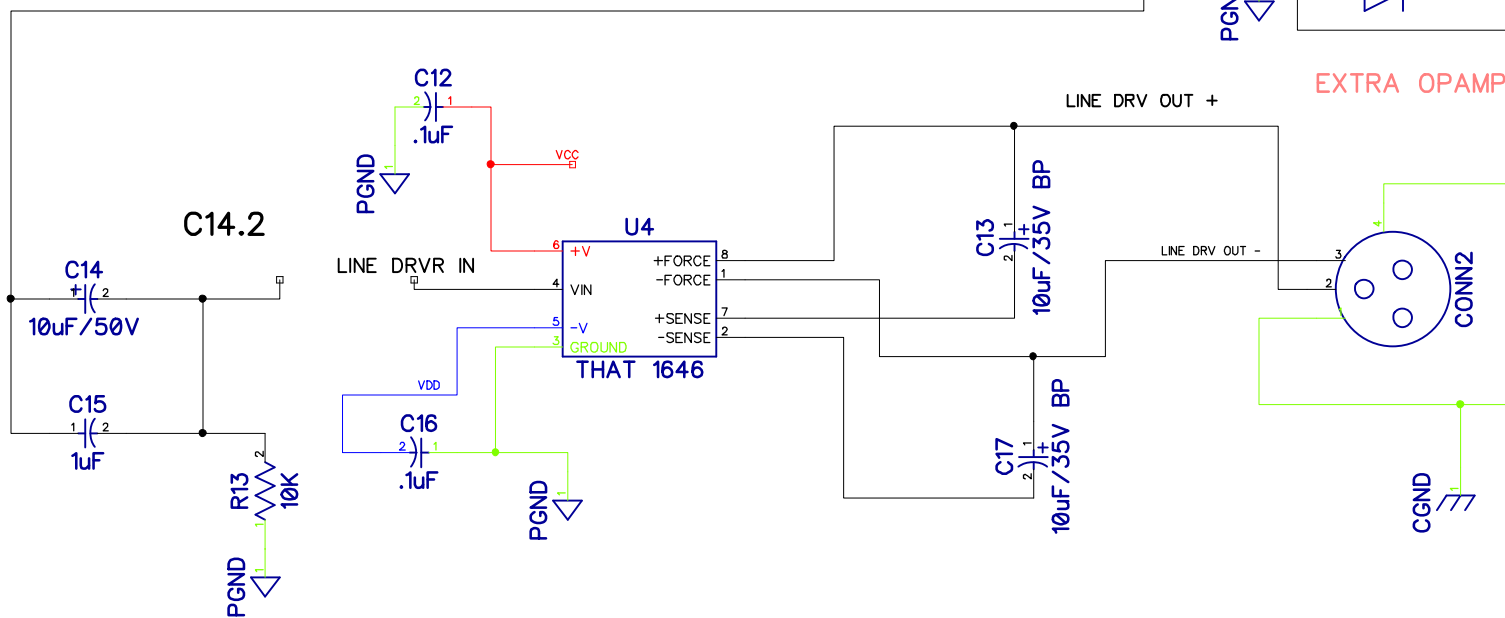

BYPASS

LP OFF

EXTRA OPAMP

LP Switch 1-2 4-5

LP Switch 3

LP Switch 1-2 4-5

- 18 KHz
- 20 KHz
- 22 KHz
- 3 KHz
- 4 KHz
- 5 KHz
- 6 KHz
- 8 KHz
- 10 KHz
- 12 KHz
- 14 KHz
- 16 KHz

LP Switch 6

HP Switch 1-2

HP Switch 4-5

- 200 Hz
- 250 Hz
- 300 Hz
- 20 Hz
- 30 Hz
- 40 Hz
- 50 Hz
- 60 Hz
- 80 Hz
- 100 Hz
- 125 Hz
- 150 Hz

HP Switch 3

HP Switch 6