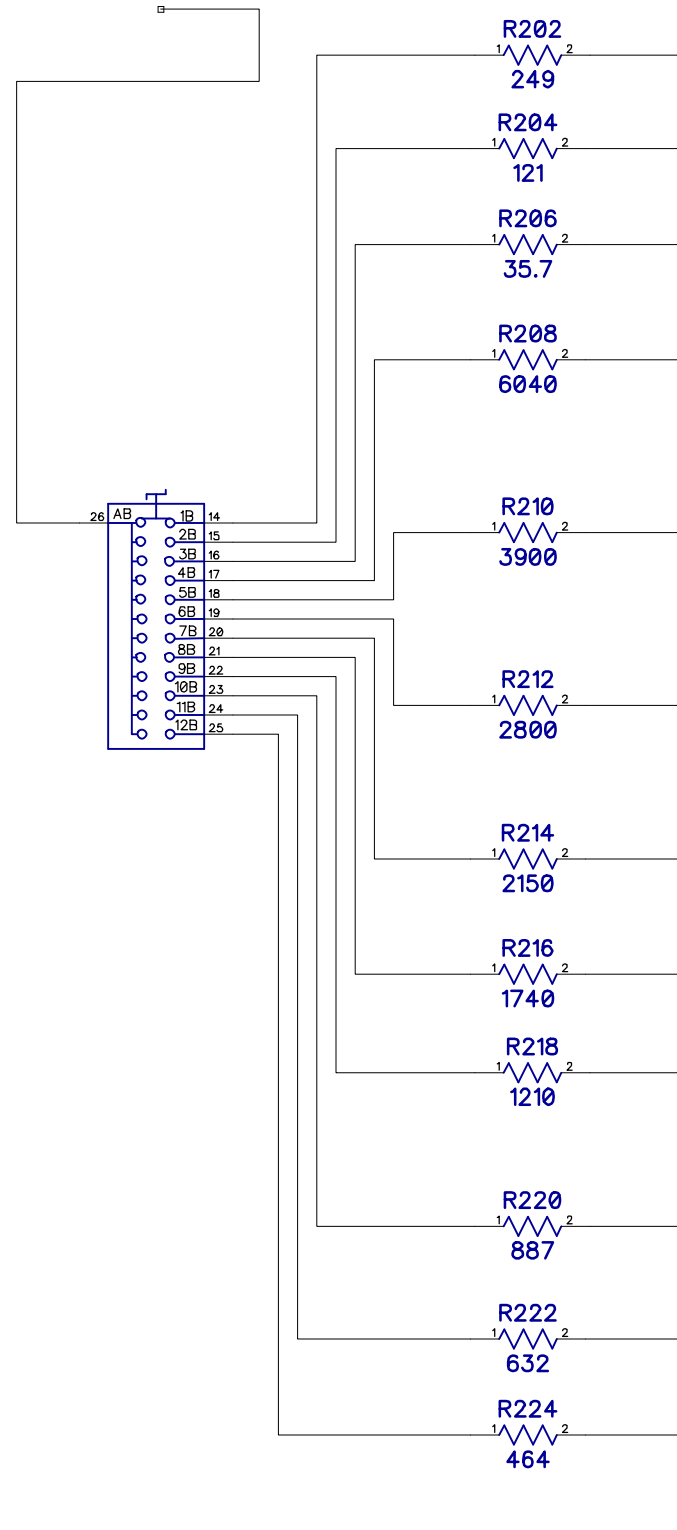

BYPASS

LP OFF

EXTRA OPAMP

LP Switch 1-2 4-5

LP Switch 3

LP Switch 1-2 4-5

- 18 KHz
- 20 KHz
- 22 KHz
- 3 KHz
- 4 KHz
- 5 KHz
- 6 KHz
- 8 KHz
- 10 KHz
- 12 KHz
- 14 KHz
- 16 KHz

LP Switch 6

HP Switch 1-2

HP Switch 4-5

- 200 Hz
- 250 Hz
- 300 Hz
- 20 Hz
- 30 Hz
- 40 Hz
- 50 Hz
- 60 Hz
- 80 Hz
- 100 Hz
- 125 Hz
- 150 Hz

HP Switch 3

HP Switch 6