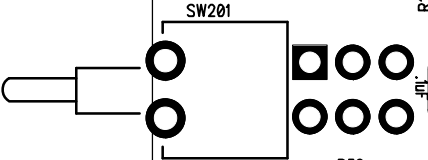

Seventh Circle Audio
B16-500 REV 1

T1

GRY BLU YEL RED VIO GRN ORG BRN

J5