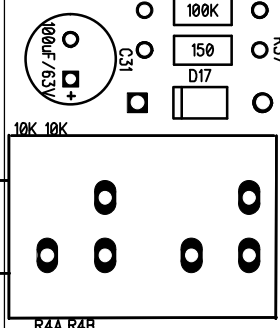

Seventh Circle Audio
B16-500 REV 1

T1

GRY BLU YEL RED VIO GRN ORG BRN

J5