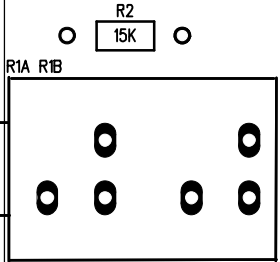

Seventh Circle Audio
B16-500 REV 1

T1

GRY BLU YEL RED VIO GRN ORG BRN

J5