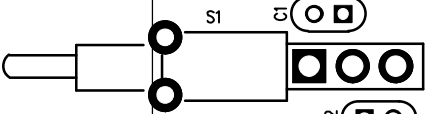

Seventh Circle Audio
B16-500 REV 1

T1

GRY BLU YEL RED VIO GRN ORG BRN

J5